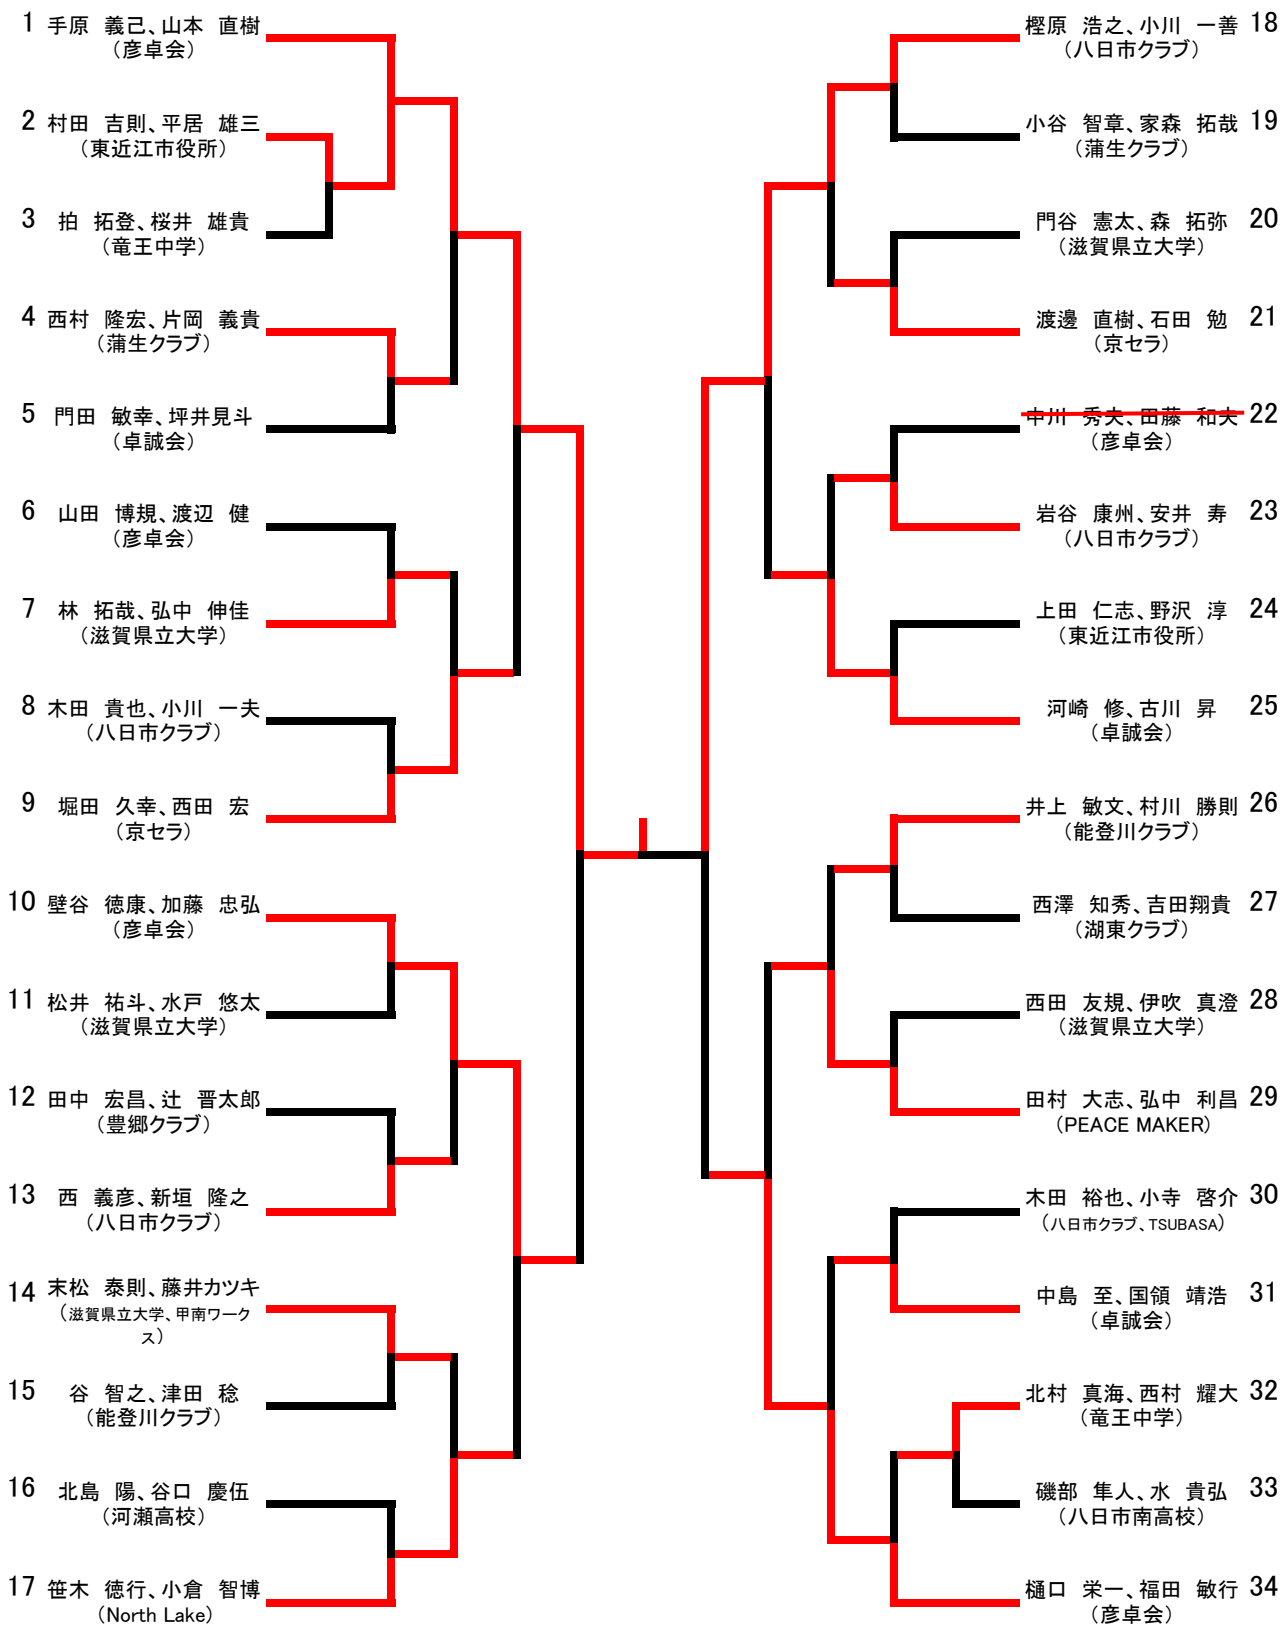

一般男子ダブルス

一般女子ダブルス

一般男子シングルス

1	福田 敏行 (彦卓会)	西田 宏 (京セラ)	西村 隆宏 (蒲生クラブ)
2	田村 大志 (PEACE MAKER)	谷沢 吉和 (豊郷クラブ)	磯部 隼人 (八日市南高校)
3	中島 至 (卓誠会)	壁谷 徳康 (彦卓会)	安井 寿 (八日市クラブ)
4	井上 敏文 (能登川クラブ)	新垣 隆之 (八日市クラブ)	野沢 淳 (東近江市役所)
5	山本 直樹 (彦卓会)	坪井 見斗 (卓誠会)	伊吹 真澄 (滋賀県立大学)
6	小倉 智博 (North Lake)	山中 肇 (蒲生クラブ)	弘中 仲佳 (滋賀県立大学)
7	三栖 克明 (甲賀卓友会)	田藤 和夫 (彦卓会)	中嶋 浩 (卓誠会)
8	小川 一善 (八日市クラブ)	中村 昌司 (京セラ)	松井 祐斗 (滋賀県立大学)
9	渡辺 健 (彦卓会)	石田 勉 (京セラ)	水 貴弘 (八日市南高校)
10	村川 勝則 (能登川クラブ)	田中 宏昌 (豊郷クラブ)	片岡 義貴 (蒲生クラブ)
11	櫻原 浩之 (八日市クラブ)	林 拓哉 (滋賀県立大学)	北島 陽 (河瀬高校)
12	福谷 修宏 (甲賀卓友会)	西 義彦 (八日市クラブ)	中山 清司 (柴原フレンズ)
13	加藤 忠弘 (彦卓会)	門田 敏幸 (卓誠会)	末松 泰則 (滋賀県立大学)
14	笹木 徳行 (North Lake)	辻 晋太郎 (豊郷クラブ)	小寺 啓介 (TSUBASA)
15	谷 智之 (能登川クラブ)	水戸 悠太 (滋賀県立大学)	小谷 智章 (蒲生クラブ)
16	手原 義己 (彦卓会)	渡邊 直樹 (京セラ)	平居 雄三 (東近江市役所)
17	堀田 久幸 (京セラ)	古川 昇 (卓誠会)	上田 仁志 (東近江市役所)
18	門谷 憲太 (滋賀県立大学)	国領 靖浩 (卓誠会)	岩谷 康州 (八日市クラブ)
19	山田 博規 (彦卓会)	西田 友規 (滋賀県立大学)	谷口 慶伍 (河瀬高校)
20	河崎 修 (卓誠会)	藤井 カツキ (甲南ワークス)	村田 吉則 (東近江市役所)
21	木田 裕也 (八日市クラブ)	弘中 利昌 (PEACE MAKER)	津田 稔 (能登川クラブ)
22	樋口 栄一 (彦卓会)	森 拓弥 (滋賀県立大学)	木田 貴也 (八日市クラブ)

一般女子シングルス

1	上田 広美 (豊郷クラブ)	伏谷 里奈 (河瀬高校)	楠 和子 (すみれクラブ)	西田 真弓 (ラッキー)
2	日比野 里美 (滋賀県立大 津)	藤田 恵 (河瀬高校)	西 杏由梨 (蒲生クラブ)	
3	宮川 有己 (河瀬高校)	高橋 早紀 (North Lake)	北岸 とよ子 (八日市クラブ)	
4	澤村 由香 (八日市クラブ)	村橋 美香 (河瀬高校)	笹川 道子 (KSU)	
5	島崎 洋子 (能登川クラブ)	木村 桃子 (河瀬高校)	杉浦 亜瑞沙 (滋賀県立大 津)	
6	田藤 理恵子 (彦卓会)	山口 美和 (河瀬高校)	安田 彩代 (東近江市市役 所)	
7	佐野 尚子 (North Lake)	加藤 清子 (能登川クラブ)	林 照子 (すみれクラブ)	
8	吉治 里恵 (滋賀県立大 津)	嶋田 優花 (河瀬高校)	矢野 恵子 (ラッキー)	
9	元持 富子 (豊郷クラブ)	古川 美紀 (河瀬高校)	小西 由佳 (八日市クラブ)	
10	青山 静華 (河瀬高校)	岡村 三咲 (滋賀県立大 津)	内川 優玲花 (KSU)	