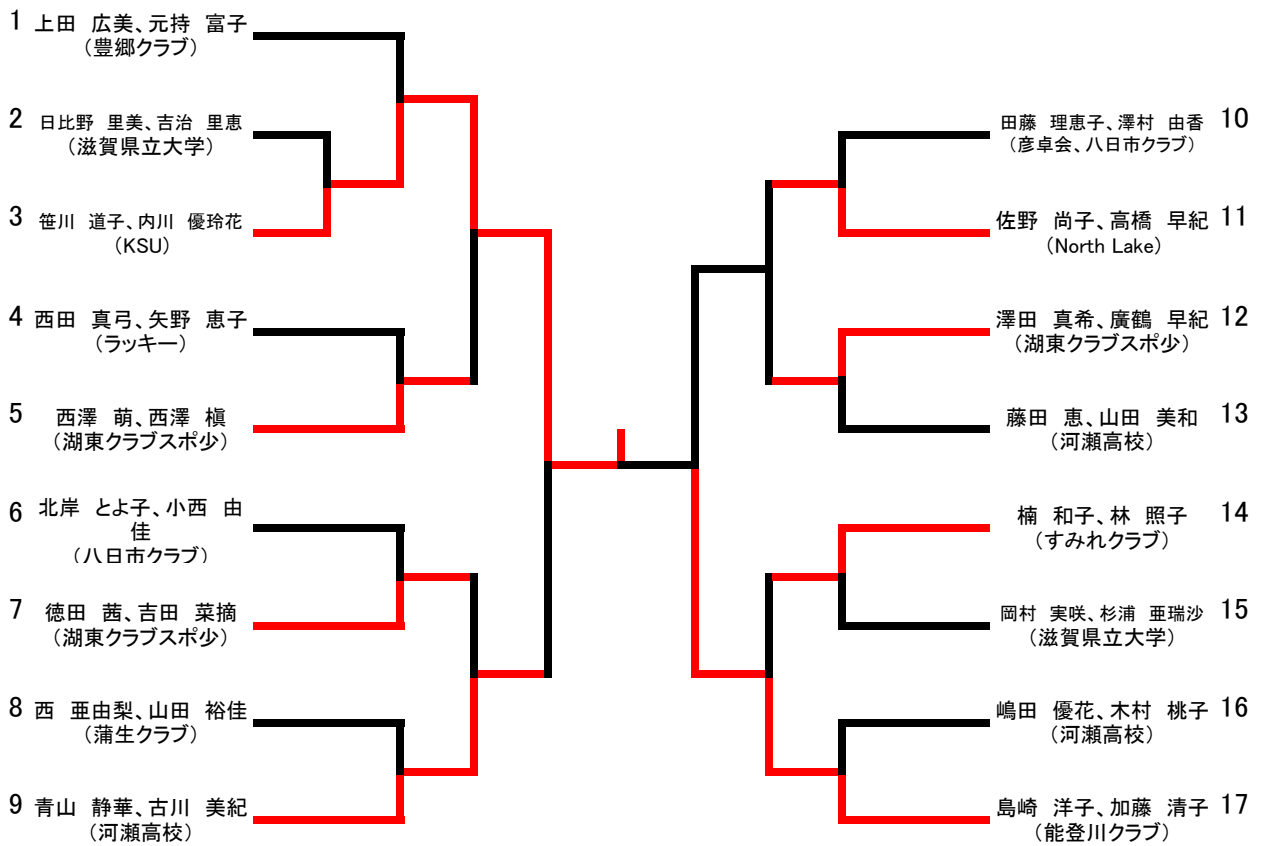

一般男子ダブルス

一般女子ダブルス

一般男子シングルス

1	福田 敏行 (彦卓会)	西田 宏 (京セラ)	西村 隆宏 (蒲生クラブ)
2	田村 大志 (PEACE MAKER)	谷沢 吉和 (豊郷クラブ)	磯部 隼人 (八日市南高校)
3	中島 至 (卓誠会)	壁谷 徳康 (彦卓会)	安井 寿 (八日市クラブ)
4	井上 敏文 (能登川クラブ)	新垣 隆之 (八日市クラブ)	野沢 淳 (東近江市役所)
5	山本 直樹 (彦卓会)	坪井 見斗 (卓誠会)	伊吹 真澄 (滋賀県立大学)
6	小倉 智博 (North Lake)	山中 肇 (蒲生クラブ)	弘中 仲佳 (滋賀県立大学)
7	三栖 克明 (甲賀卓友会)	田藤 和夫 (彦卓会)	中嶋 浩 (卓誠会)
8	小川 一善 (八日市クラブ)	中村 昌司 (京セラ)	松井 祐斗 (滋賀県立大学)
9	渡辺 健 (彦卓会)	石田 勉 (京セラ)	水 貴弘 (八日市南高校)
10	村川 勝則 (能登川クラブ)	田中 宏昌 (豊郷クラブ)	片岡 義貴 (蒲生クラブ)
11	櫻原 浩之 (八日市クラブ)	林 拓哉 (滋賀県立大学)	北島 陽 (河瀬高校)
12	福谷 修宏 (甲賀卓友会)	西 義彦 (八日市クラブ)	中山 清司 (柴原フレンズ)
13	加藤 忠弘 (彦卓会)	門田 敏幸 (卓誠会)	末松 泰則 (滋賀県立大学)
14	笹木 徳行 (North Lake)	辻 晋太郎 (豊郷クラブ)	小寺 啓介 (TSUBASA)
15	谷 智之 (能登川クラブ)	水戸 悠太 (滋賀県立大学)	小谷 智章 (蒲生クラブ)
16	手原 義己 (彦卓会)	渡邊 直樹 (京セラ)	平居 雄三 (東近江市役所)
17	堀田 久幸 (京セラ)	古川 昇 (卓誠会)	上田 仁志 (東近江市役所)
18	門谷 憲太 (滋賀県立大学)	国領 靖浩 (卓誠会)	岩谷 康州 (八日市クラブ)
19	山田 博規 (彦卓会)	西田 友規 (滋賀県立大学)	谷口 慶伍 (河瀬高校)
20	河崎 修 (卓誠会)	藤井 カツキ (甲南ワークス)	村田 吉則 (東近江市役所)
21	木田 裕也 (八日市クラブ)	弘中 利昌 (PEACE MAKER)	津田 稔 (能登川クラブ)
22	樋口 栄一 (彦卓会)	森 拓弥 (滋賀県立大学)	木田 貴也 (八日市クラブ)

一般女子シングルス

1	上田 広美 (豊郷クラブ)	伏谷 里奈 (河瀬高校)	楠 和子 (すみれクラブ)	西田 真弓 (ラッキー)
2	日比野 里美 (滋賀県立大 津)	藤田 恵 (河瀬高校)	西 杏由梨 (蒲生クラブ)	
3	宮川 有己 (河瀬高校)	高橋 早紀 (North Lake)	北岸 とよ子 (八日市クラブ)	
4	澤村 由香 (八日市クラブ)	村橋 美香 (河瀬高校)	笹川 道子 (KSU)	
5	島崎 洋子 (能登川クラブ)	木村 桃子 (河瀬高校)	杉浦 亜瑞沙 (滋賀県立大 津)	
6	田藤 理恵子 (彦卓会)	山口 美和 (河瀬高校)	安田 彩代 (東近江市市役 所)	
7	佐野 尚子 (North Lake)	加藤 清子 (能登川クラブ)	林 照子 (すみれクラブ)	
8	吉治 里恵 (滋賀県立大 津)	嶋田 優花 (河瀬高校)	矢野 恵子 (ラッキー)	
9	元持 富子 (豊郷クラブ)	古川 美紀 (河瀬高校)	小西 由佳 (八日市クラブ)	
10	青山 静華 (河瀬高校)	岡村 三咲 (滋賀県立大 津)	内川 優玲花 (KSU)	