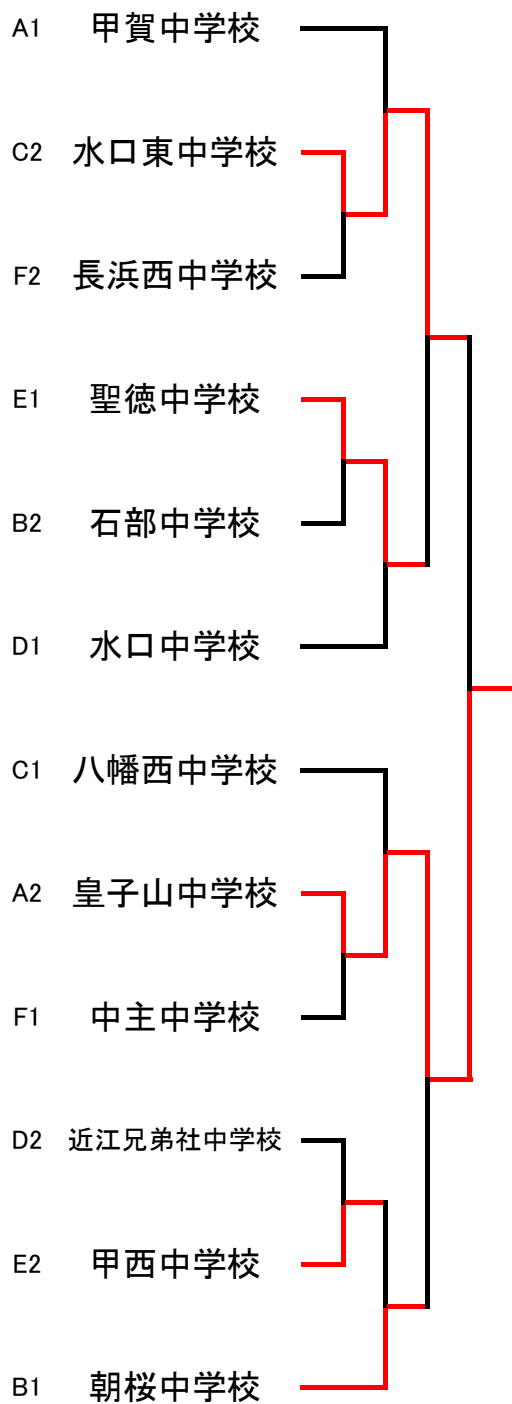

予選Cグループ	水口東中	八幡西中	湖東中	勝敗	順位
水口東中		2-3	5-0	1-1	2
八幡西中	3-2		5-0	2-0	1
湖東中	0-5	0-5		0-2	3

予選Dグループ	兄弟社中	水口中	日野中	勝敗	順位
兄弟社中		2-3	4-1	1-1	2
水口中	3-2		5-0	2-0	1
日野中	1-4	0-5		0-2	3

予選Eグループ	聖徳中	甲西中	八幡中	勝敗	順位
聖徳中		3-2	4-1	2-0	1
甲西中	2-3		5-0	1-1	2
八幡中	1-4	0-5		0-2	3

予選Fグループ	中主中	長浜西中	城山中	勝敗	順位
中主中		3-2	4-1	2-0	1
長浜西中	2-3		3-2	1-1	2
城山中	1-4	2-3		0-2	3

2年生女子団体

予選Aグループ	伊吹山中	中主中	水口中	朝桜中	勝敗	順位
伊吹山中		5-0	5-0	4-1	3-0	1
中主中	0-5		3-2	4-1	2-1	2
水口中	0-5	2-3		4-1	1-2	3
朝桜中	1-4	1-4	1-4		0-3	4

予選Bグループ	石部中	八幡中	皇子山中	勝敗	順位
石部中		4-1	4-1	2-0	1
八幡中	1-4		5-0	1-1	2
皇子山中	1-4	0-5		0-2	3

予選Cグループ	稲枝中	大東中	兄弟社中	勝敗	順位
稲枝中		3-2	4-1	2-0	1
大東中	2-3		4-1	1-1	2
兄弟社中	1-4	1-4		0-2	3

予選Dグループ	八幡西中	能登川中	栗東西中	勝敗	順位
八幡西中		4-1	5-0	2-0	1
能登川中	1-4		1-4	0-2	3
栗東西中	0-5	4-1		1-1	2

男子決勝トーナメント

女子決勝トーナメント

1年生男子団体

予選Aグループ	皇子山中	水口中	八幡西中	勝敗	順位
皇子山中		2-3	2-3	0-2	3
水口中	3-2		4-1	2-0	1
八幡西中	3-2	1-4		1-1	2

予選Bグループ	石部中	長浜西中	東近江選抜	勝敗	順位
石部中		2-3	3-2	1-1	2
長浜西中	3-2		5-0	2-0	1
東近江選抜	2-3	0-5		0-2	3