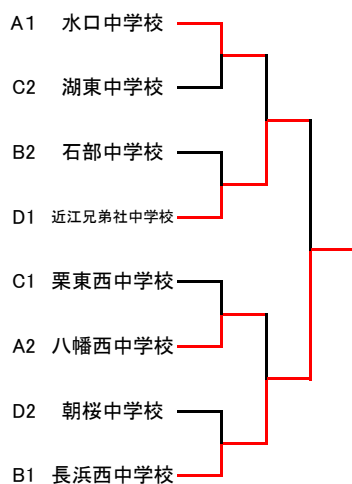

予選Bグループ	石部中	八幡中	皇子山中	勝敗	順位
石部中		4-1	4-1	2-0	1
八幡中	1-4		5-0	1-1	2
皇子山中	1-4	0-5		0-2	3

予選Cグループ	稲枝中	大東中	兄弟社中	勝敗	順位
稲枝中		3-2	4-1	2-0	1
大東中	2-3		4-1	1-1	2
兄弟社中	1-4	1-4		0-2	3

予選Dグループ	八幡西中	能登川中	栗東西中	勝敗	順位
八幡西中		4-1	5-0	2-0	1
能登川中	1-4		1-4	0-2	3
栗東西中	0-5	4-1		1-1	2

男子決勝トーナメント

女子決勝トーナメント

1年生男子団体

予選Aグループ	皇子山中	水口中	八幡西中	勝敗	順位
皇子山中		2-3	2-3	0-2	3
水口中	3-2		4-1	2-0	1
八幡西中	3-2	1-4		1-1	2

予選Bグループ	石部中	長浜西中	東近江選抜	勝敗	順位
石部中		2-3	3-2	1-1	2
長浜西中	3-2		5-0	2-0	1
東近江選抜	2-3	0-5		0-2	3

予選Cグループ	水口東中	栗東西中	湖東中	勝敗	順位
水口東中		2-3	2-3	0-2	3
栗東西中	3-2		3-2	2-0	1
湖東中	3-2	2-3		1-1	2

予選Dグループ	兄弟社中	朝桜中	城山中	勝敗	順位
兄弟社中		4-1	5-0	2-0	1
朝桜中	1-4		5-0	1-1	2
城山中	0-5	0-5		0-2	3

決勝トーナメント

1年生女子団体

予選Aグループ	伊吹山中	兄弟社中	皇子山中	東近江選抜	勝敗	順位
伊吹山中		2-3	4-0	4-1	2-1	2
兄弟社中	3-2		4-1	5-0	3-0	1
皇子山中	0-4	1-4		1-4	0-3	4
東近江選抜	1-4	0-5	4-1		1-2	3