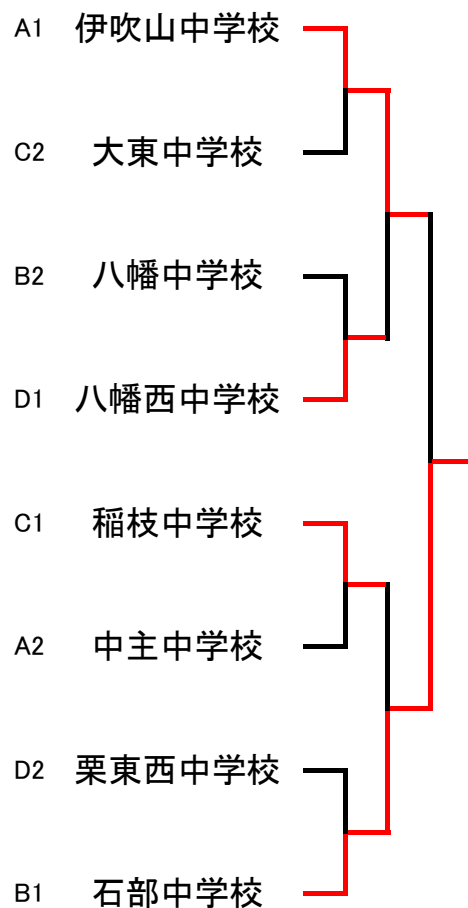

予選Fグループ	中主中	長浜西中	城山中	勝敗	順位
中主中		3-2	4-1	2-0	1
長浜西中	2-3		3-2	1-1	2
城山中	1-4	2-3		0-2	3

2年生女子団体

予選Aグループ	伊吹山中	中主中	水口中	朝桜中	勝敗	順位
伊吹山中		5-0	5-0	4-1	3-0	1
中主中	0-5		3-2	4-1	2-1	2
水口中	0-5	2-3		4-1	1-2	3
朝桜中	1-4	1-4	1-4		0-3	4

予選Bグループ	石部中	八幡中	皇子山中	勝敗	順位
石部中		4-1	4-1	2-0	1
八幡中	1-4		5-0	1-1	2
皇子山中	1-4	0-5		0-2	3

予選Cグループ	稲枝中	大東中	兄弟社中	勝敗	順位
稲枝中		3-2	4-1	2-0	1
大東中	2-3		4-1	1-1	2
兄弟社中	1-4	1-4		0-2	3

予選Dグループ	八幡西中	能登川中	栗東西中	勝敗	順位
八幡西中		4-1	5-0	2-0	1
能登川中	1-4		1-4	0-2	3
栗東西中	0-5	4-1		1-1	2

男子決勝トーナメント

女子決勝トーナメント

1年生男子団体

予選Aグループ	皇子山中	水口中	八幡西中	勝敗	順位
皇子山中		2-3	2-3	0-2	3
水口中	3-2		4-1	2-0	1
八幡西中	3-2	1-4		1-1	2

予選Bグループ	石部中	長浜西中	東近江選抜	勝敗	順位
石部中		2-3	3-2	1-1	2
長浜西中	3-2		5-0	2-0	1
東近江選抜	2-3	0-5		0-2	3

予選Cグループ	水口東中	栗東西中	湖東中	勝敗	順位
水口東中		2-3	2-3	0-2	3
栗東西中	3-2		3-2	2-0	1
湖東中	3-2	2-3		1-1	2

予選Dグループ	兄弟社中	朝桜中	城山中	勝敗	順位
兄弟社中		4-1	5-0	2-0	1
朝桜中	1-4		5-0	1-1	2
城山中	0-5	0-5		0-2	3

決勝トーナメント

1年生女子団体

予選Aグループ	伊吹山中	兄弟社中	皇子山中	東近江選抜	勝敗	順位
伊吹山中		2-3	4-0	4-1	2-1	2
兄弟社中	3-2		4-1	5-0	3-0	1
皇子山中	0-4	1-4		1-4	0-3	4
東近江選抜	1-4	0-5	4-1		1-2	3